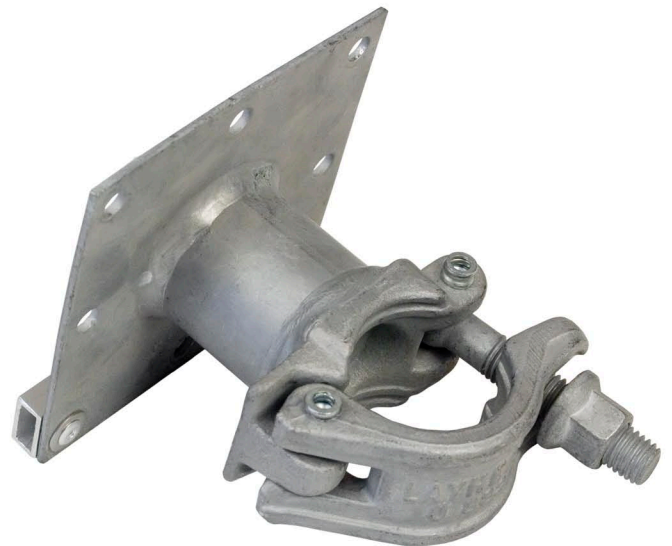

Fixation pur échafaudage

Avec cette très solide fixation, on peut fixer, en quelques secondes, les scies aux échafaudages, ce qui apporte une liberté de travail simple et efficace.

CARACTERISTIQUES

- ◆ Compatibles avec tous les scies à fil chaud Schiwa avec plateau depuis 2011
- ◆ Facilite le travail
- ◆ Montage rapide à l'aide de 3 vis
- ◆ En acier zingué

PRIX HT ET HORS LIVRAISON

- ◆ 69,90 Euro

Au moyen de trois écrous, la fixation à l'échafaudage est installée en une fraction de seconde à la scie.

Fils de rechange

CARACTERISTIQUES

- ◆ Lot de 10
- ◆ Emballé un par un
- ◆ Longueurs (en mm):
1150 (FCT 1010, L-G)
1270 (Junior 100)
1500 (L-G-S 135R, L-G-VH 135R)
1650 (Junior 135, FCT 1350)