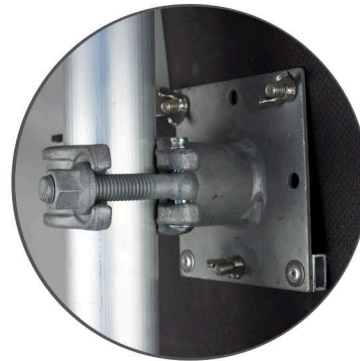

Fixation pur échafaudage

Avec cette très solide fixation, on peut fixer, en quelques secondes, les scies aux échafaudages, ce qui apporte une liberté de travail simple et efficace.

CARACTERISTIQUES

- ◆ Compatibles avec tous les scies à fil chaud Schiwa avec plateau depuis 2011
- ◆ Facilite le travail
- ◆ Montage rapide à l'aide de 3 vis
- ◆ En acier zingué

PRIX HT ET HORS LIVRAISON

- ◆ 69,90 Euro

Au moyen de trois écrous, la fixation à l'échafaudage est installée en une fraction de seconde à la scie.

Fils de rechange

CARACTERISTIQUES

- ◆ Lot de 10
- ◆ Emballé un par un
- ◆ Longueurs (en mm):
1150 (FCT 1010, L-G)
1270 (Junior 100)
1500 (L-G-S 135R, L-G-VH 135R)
1650 (Junior 135, FCT 1350)